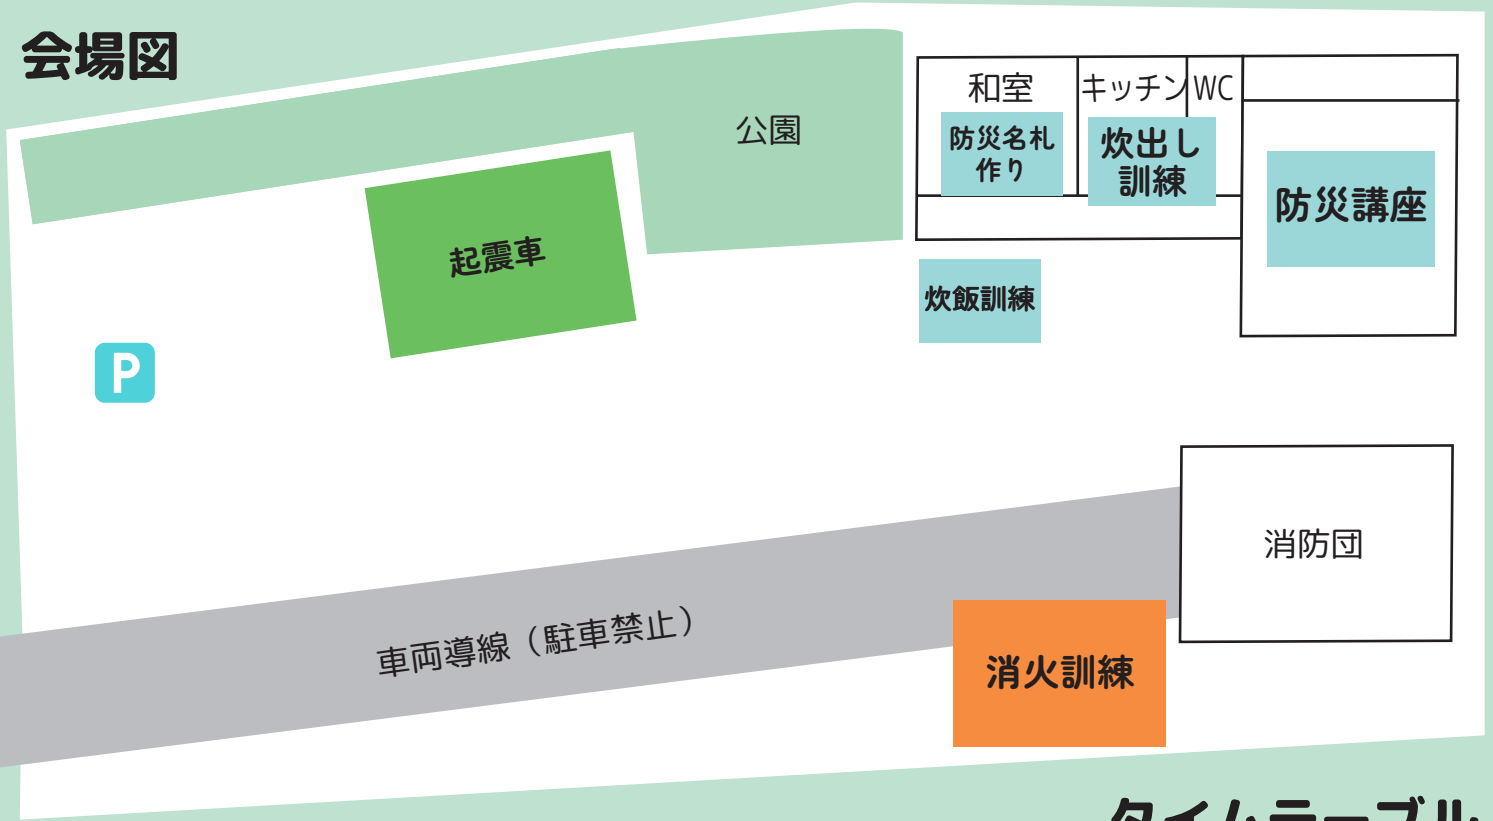

季節の野菜で
おいしい鍋を
つくろう！

炊出し訓練

- ◆防災ビデオ上映
- ◆防災名札作り
- ◆自主防 LINE 登録コーナー
- ◆防災まんがコーナー

●主催
池ノ内自主防災会

●共催
池ノ内地区会 池ノ内婦人部
池ノ内老人会

●お問い合わせ
pegasusring@gmail.com
(池ノ内自主防災会 宮部)

池ノ内自主防災会
レポート

池ノ内自主防災会
公式ライン

会場図

タイムテーブル

	ホール	和室	キッチン	屋外①	屋外②	屋外③
09:45	開会式					
10:00	出前講座 防災グッズ展示相談	防災名札作り 防災まんが 公式 LINE 登録	炊き出し訓練	起震車体験	消火訓練	炊飯訓練
11:00	防災ビデオ上映					
12:00	みんなで鍋を囲んで食べよう					
12:50	閉会式					
13:00	終了・後片付け	★片付け作業にご協力をお願いします				